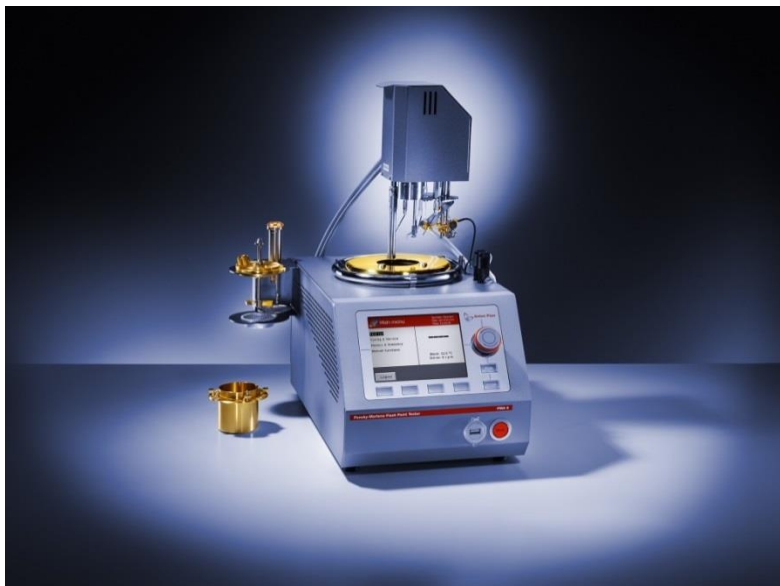

АВТОМАТ АНАЛИЗАТОР РМА-5
ХУДАЛДАН АВАХ ТЕХНИКИЙН ДААЛГАВАР

1. Тоног төхөөрөмж:

2. Үйлдвэр нь дараах шаардлагыг хангасан байх:

- UKAS-р итгэмжлэгдсэн
- ISO 17025-аар баталгаажсан
- ISO болон ASTM стандартаар тохируулсан, буюу NADCAP-ийн шаардлагыг дагаж мөрдсөн байх
- Тоног төхөөрөмжийн иж бүрдэлд 1 жилд түргэн элэгдэх сэлбэг хэрэгслийг тооцон оруулж, шаардлагатай үед сервис үйлчилгээ тогтмол үзүүлэх боломжтой байх

3.1 Нэмэлт сэлбэг хэрэгслийн жагсаалт

№	Бүтээгдэхүүний нэр	Тоо ширхэг
1	Барометр, 300 – 1100 мбар хуваарьтай	1
2	Термометр, +400 °С хүртэл хэмжих хуваарьтай шилэн байна.	1
3	Тигелийн таг, термометр, асаалтын систем зэргийг ашиглаагүй үед тогтоох штатив	1
4	Хэмжилтийн утгыг хадгалах, удирдах программ ПК FPPNet	1
5	Нержин ган тигель (дээж хийх зориулалттай)	2
6	Температурын датчик Pt100 (нержин ган)	1

3.2 Тоног төхөөрөмжийг суурилуулж ажилд оруулах

3.3 Суурилуулалт, шаардлагатай сургалтыг явуулж баталгаажуулан хүлээлгэж өгөх

4. Техникийн нөхцөл:

Хэмжих хязгаар: + 405 °C хүртэл (°C/°F сонголтоор)

Дөл: 50 мбар пропан эсвэл бутан;

Хөргөлт: вентилятор

Тэжээлийн үүсгүүр: 115 В/230 В, 50 Гц/60 Гц, 1000 Вт

Интерфейсы: 3x USB, 1x RS232, 1x LAN

Овор хэмжээ: 230 мм x 410 мм x 460 мм

Жин: 14 кг

5. Тоног төхөөрөмжийн суурилуулалт

Тоног төхөөрөмжийг суурилуулж, тохиргоо хийн, ажилтан сургасны дараа нэг талаас ЧХХ-ийн дарга нөгөө талаас тоног төхөөрөмжийг нийлүүлж байгаа компани харилцан ажлын биелэлтийг дүгнэж тоног төхөөрөмжийг хүлээн авах актад гарын үсэг зурж баталгаажуулна. Тоног төхөөрөмжийн гэрээний баталгаат хугацаа 2 жилээс доошгүй байна.